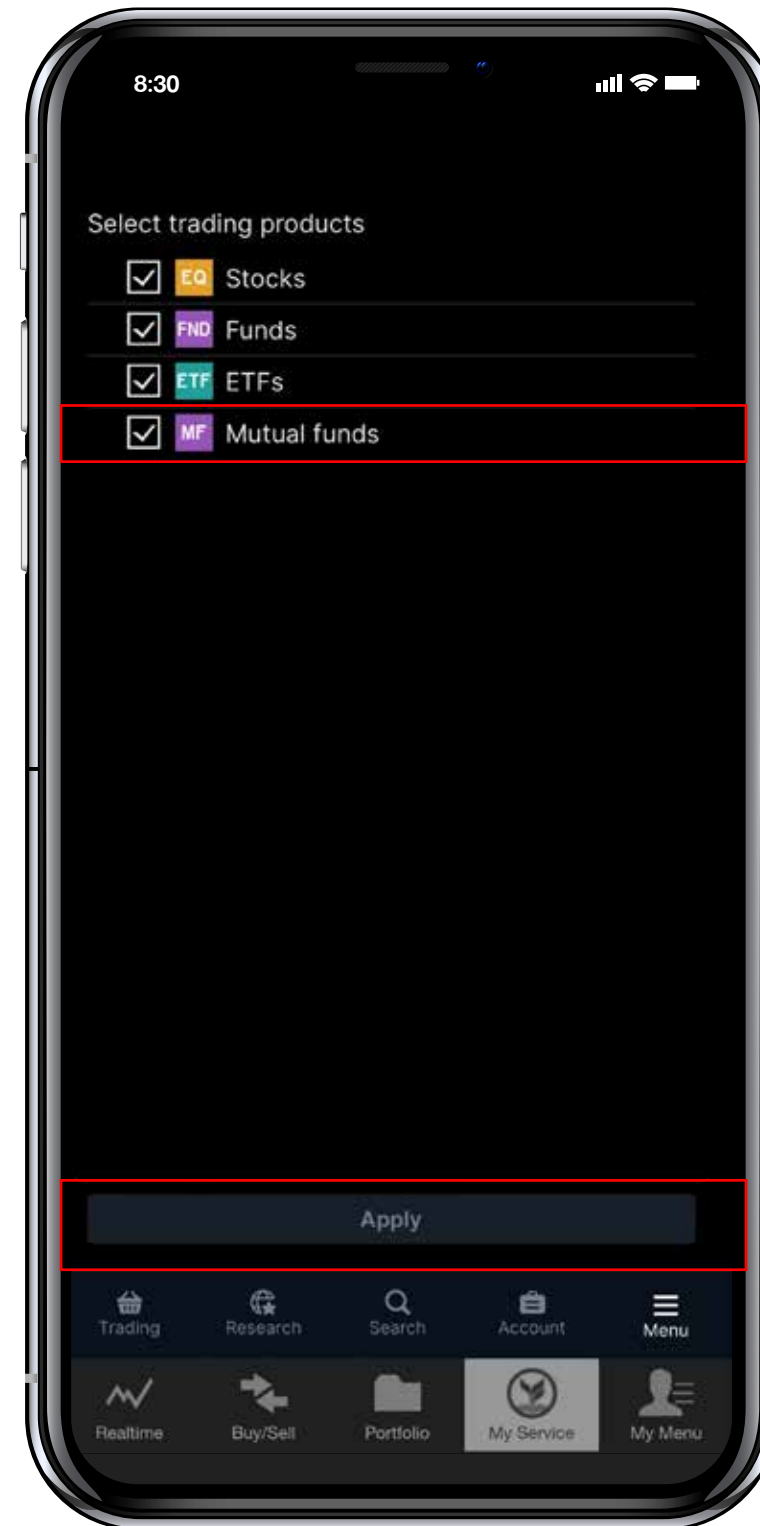

ขั้นตอนการเปิดใช้งาน การลงทุนรวมต่างประเทศผ่านแอปพลิเคชัน K-Cyber Trade, Streaming, and KS One

1 เข้าที่ Menu Settings

2 เลือก Trading Products

3 เลือก Mutual funds และ กด Apply

4 สามารถ เลือก Mutual funds ได้จาก filters และเลือก กองทุนรวม ต่างประเทศได้ตามต้องการ