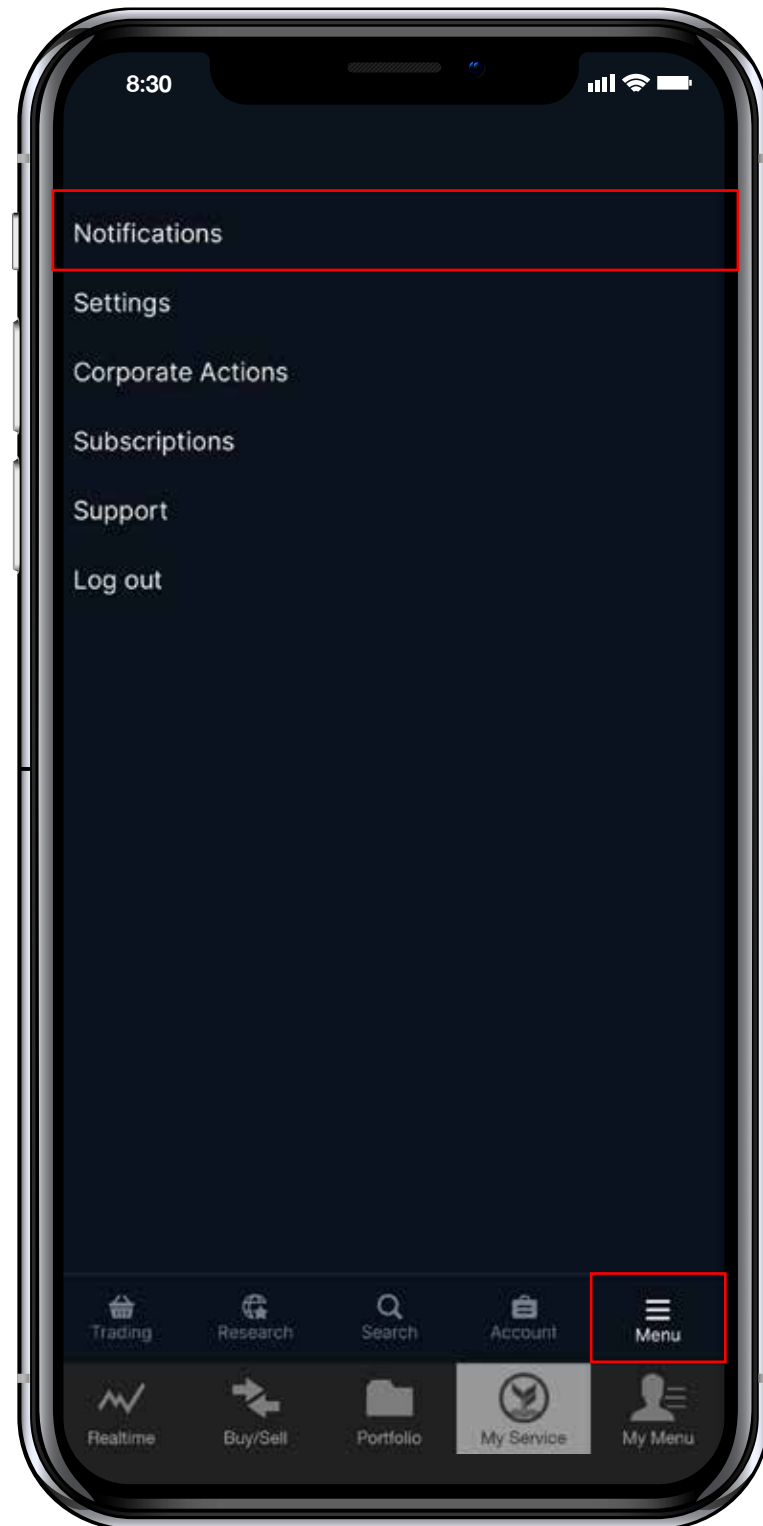

ขั้นตอนการเปิดใช้งาน การลงทุนรวมต่างประเทศผ่านแอปพลิเคชัน K-Cyber Trade, Streaming, and KS One

1 เข้าที่ Menu Settings

2 เลือก Trading Products

3 เลือก Mutual funds และ กด Apply

4 สามารถ เลือก Mutual funds ได้จาก filters และเลือก กองทุนรวม ต่างประเทศได้ตามต้องการ