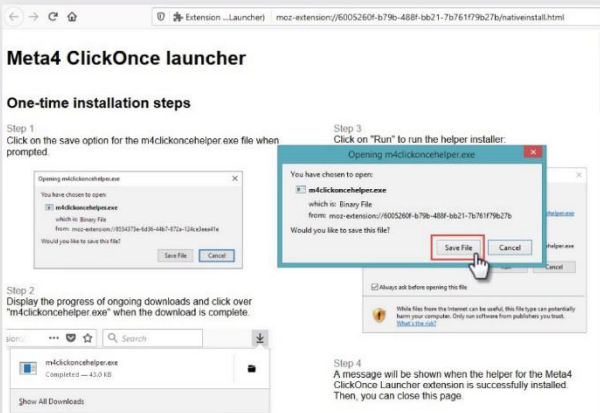

① ดาวน์โหลด Plug-in “Meta4 ClickOnce Launcher” โดย

คลิกที่นี่ 

② กดปุ่ม “+ Add to Firefox”

③ กด “Add”

④ กด “Save File” เพื่อติดตั้ง Plug-in “Meta4 ClickOnce Launcher”

⑤ ดับเบิลคลิก (คลิกเมาส์ 2 ครั้ง ติดกัน) ที่ “m4clickonce helper.exe” ที่ปรากฏด้านบนของหน้าจอ