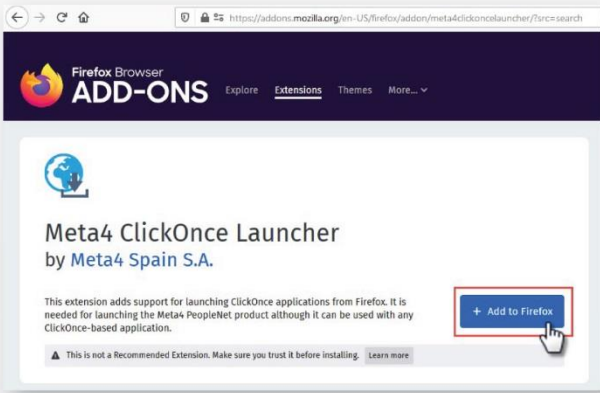

การติดตั้ง Plug-in

สำหรับเว็บเบราว์เซอร์ Google Chrome

① ดาวน์โหลด Plug-in “Meta4 ClickOnce Launcher” โดย

คลิกที่นี่ 

② กดปุ่ม “เพิ่มใน Chrome”

③ กด “เพิ่มส่วนขยาย”

④ ติดตั้ง Plug-in “Meta4 ClickOnce Launcher”

โดยการกดที่ไฟล์ Plug-in ① และ กด Run ②

⑤ หน้าจอแสดงข้อความ ติดตั้ง Plug-in สำเร็จ

สอบถามรายละเอียด

 ผู้จัดการเงินกองทุนของคุณ
 02-6960011, 02-7960011

การติดตั้ง Plug-in

สำหรับเว็บเบราว์เซอร์ Mozilla Firefox

① ดาวน์โหลด Plug-in “Meta4 ClickOnce Launcher” โดย

คลิกที่นี่ 

② กดปุ่ม “+ Add to Firefox”

③ กด “Add”

④ กด “Save File” เพื่อติดตั้ง Plug-in “Meta4 ClickOnce Launcher”

⑤ ดับเบิลคลิก (คลิกเมาส์ 2 ครั้ง ติดกัน) ที่ “m4clickonce helper.exe” ที่ปรากฏด้านบนของหน้าจอ