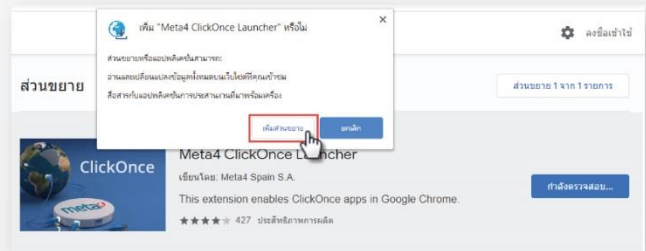

การติดตั้ง Plug-in

สำหรับเว็บเบราว์เซอร์ Google Chrome

① ดาวน์โหลด Plug-in “Meta4 ClickOnce Launcher” โดย

คลิกที่นี่ 

② กดปุ่ม “เพิ่มใน Chrome”

③ กด “เพิ่มส่วนขยาย”

④ ติดตั้ง Plug-in “Meta4 ClickOnce Launcher”

โดยการกดที่ไฟล์ Plug-in ① และ กด Run ②

⑤ หน้าจอแสดงข้อความ ติดตั้ง Plug-in สำเร็จ

สอบถามรายละเอียด

 ผู้จัดการเงินกองทุนของคุณ
 02-6960011, 02-7960011

การติดตั้ง Plug-in

สำหรับเว็บเบราว์เซอร์ Mozilla Firefox