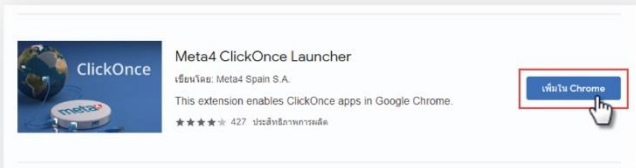

การติดตั้ง Plug-in สำหรับเข้าใช้งานโปรแกรม efin Trade Plus

หมายเหตุ

1. รองรับระบบปฏิบัติการ Windows เท่านั้น
2. เบราวเซอร์ที่รองรับการใช้งาน ได้แก่
 -  **Google Chrome** เวอร์ชันล่าสุด (ต้องติดตั้ง Plug-in Meta4 ClickOnce Launcher เพิ่มเติม)
 -  **Mozilla Firefox** เวอร์ชันล่าสุด (ต้องติดตั้ง Plug-in Meta4 ClickOnce Launcher เพิ่มเติม)
 -  **Internet Explorer** เวอร์ชัน 11 ขึ้นไป (ไม่ต้องติดตั้ง Plug-in ใดๆ เพิ่มเติม)
3. กรณีไม่สามารถติดตั้ง Plug-in ได้ กรุณาติดตั้งโปรแกรม Team Viewer ซึ่งสามารถดาวน์โหลดได้โดย [คลิกที่นี่](#) และติดต่อ 0-2696-0009 หรือ 0-2796-0009 (ในวันและเวลาทำการ) เพื่อให้เจ้าหน้าที่ดำเนินการติดตั้งให้ท่าน

การติดตั้ง Plug-in

สำหรับเว็บเบราว์เซอร์ Google Chrome

① ดาวน์โหลด Plug-in “Meta4 ClickOnce Launcher” โดย

คลิกที่นี่ 

② กดปุ่ม “เพิ่มใน Chrome”

③ กด “เพิ่มส่วนขยาย”

④ ติดตั้ง Plug-in “Meta4 ClickOnce Launcher”