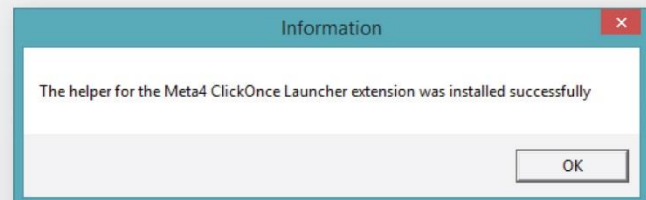

สอบถามรายละเอียด

ผู้จัดการเงินกองทุนของคุณ
02-6960011, 02-7960011