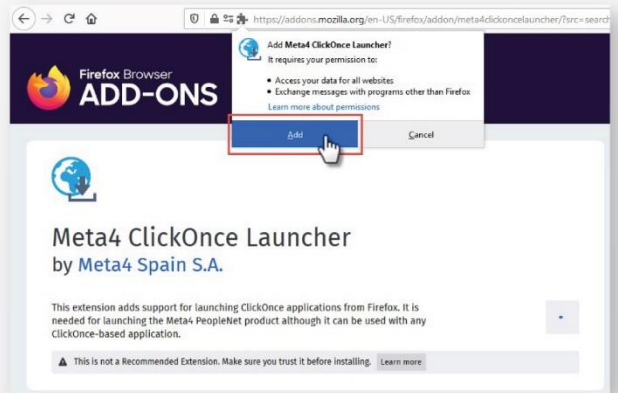

การติดตั้ง Plug-in

สำหรับเว็บเบราว์เซอร์ Google Chrome

① ดาวน์โหลด Plug-in “Meta4 ClickOnce Launcher” โดย

คลิกที่นี่ 

② กดปุ่ม “เพิ่มใน Chrome”

③ กด “เพิ่มส่วนขยาย”

④ ติดตั้ง Plug-in “Meta4 ClickOnce Launcher”

โดยการกดที่ไฟล์ Plug-in ① และ กด Run ②

⑤ หน้าจอแสดงข้อความ ติดตั้ง Plug-in สำเร็จ

สอบถามรายละเอียด

 ผู้จัดการเงินกองทุนของคุณ
 02-6960011, 02-7960011

การติดตั้ง Plug-in

สำหรับเว็บเบราว์เซอร์ Mozilla Firefox

① ดาวน์โหลด Plug-in “Meta4 ClickOnce Launcher” โดย

คลิกที่นี่ 

② กดปุ่ม “+ Add to Firefox”

③ กด “Add”

④ กด “Save File” เพื่อติดตั้ง Plug-in “Meta4 ClickOnce Launcher”

⑤ ดับเบิลคลิก (คลิกเมาส์ 2 ครั้ง ติดกัน) ที่ “m4clickonce helper.exe” ที่ปรากฏด้านบนของหน้าจอ