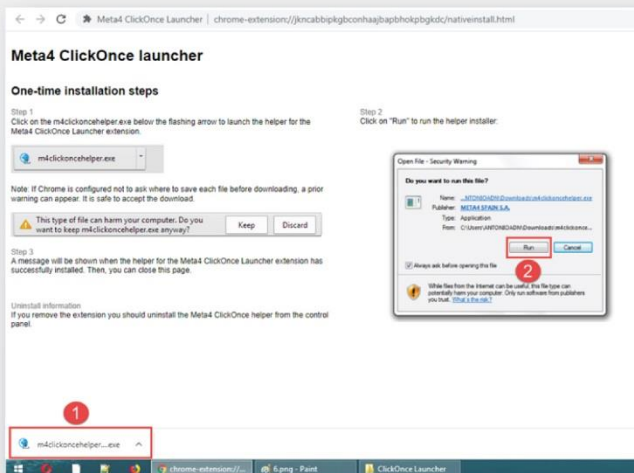

④ ติดตั้ง Plug-in “Meta4 ClickOnce Launcher”

โดยการกดที่ไฟล์ Plug-in ① และ กด Run ②

⑤ หน้าจอแสดงข้อความ ติดตั้ง Plug-in สำเร็จ