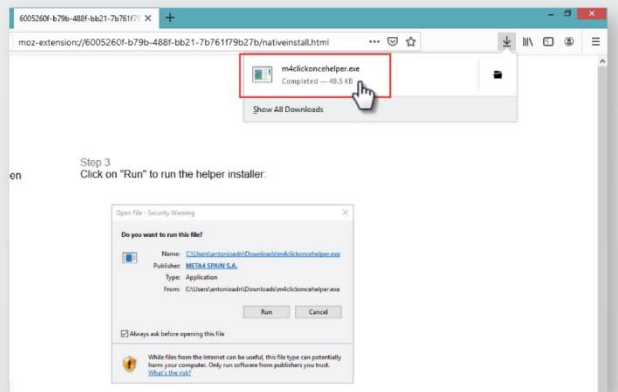

โดยการกดที่ไฟล์ Plug-in ① และ กด Run ②

⑤ หน้าจอแสดงข้อความ ติดตั้ง Plug-in สำเร็จ

สอบถามรายละเอียด

 ผู้จัดการเงินกองทุนของคุณ
 02-6960011, 02-7960011

การติดตั้ง Plug-in

สำหรับเว็บเบราว์เซอร์ Mozilla Firefox

① ดาวน์โหลด Plug-in “Meta4 ClickOnce Launcher” โดย

คลิกที่นี่ 

② กดปุ่ม “+ Add to Firefox”

③ กด “Add”

④ กด “Save File” เพื่อติดตั้ง Plug-in “Meta4 ClickOnce Launcher”

⑤ ดับเบิลคลิก (คลิกเมาส์ 2 ครั้ง ติดกัน) ที่ “m4clickonce helper.exe” ที่ปรากฏด้านบนของหน้าจอ