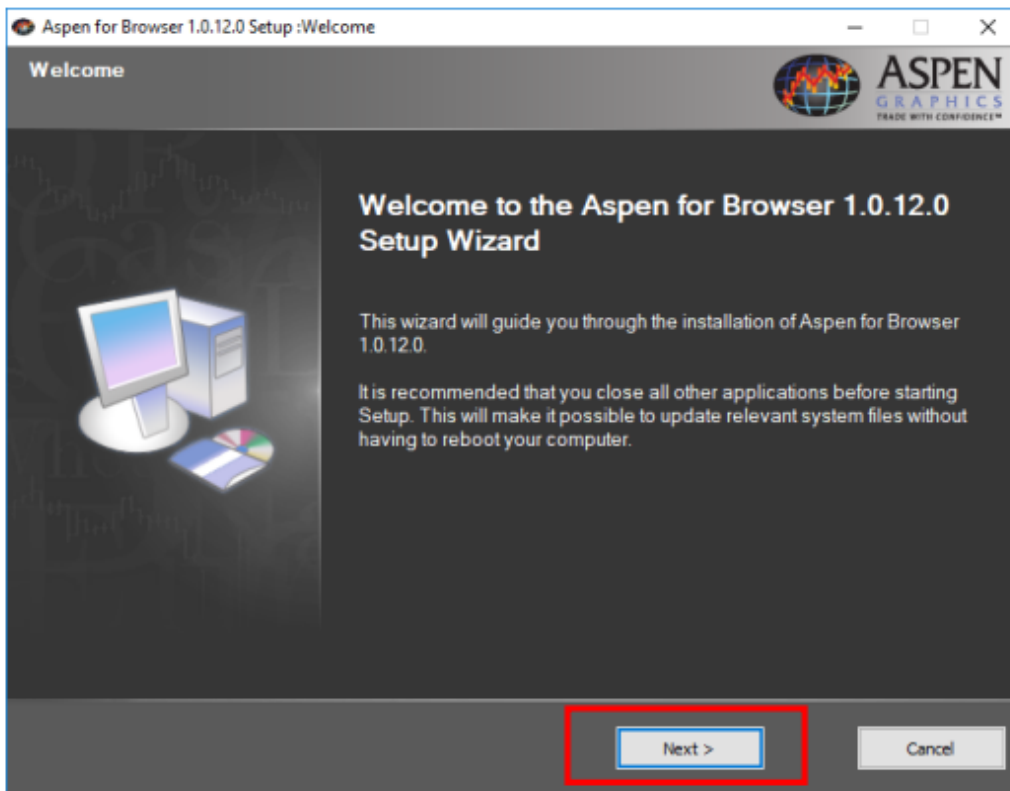

5. เมื่อดาวนโหลดแล้วทำการเปิดโปรแกรมขึ้นมาและ กด "Next"