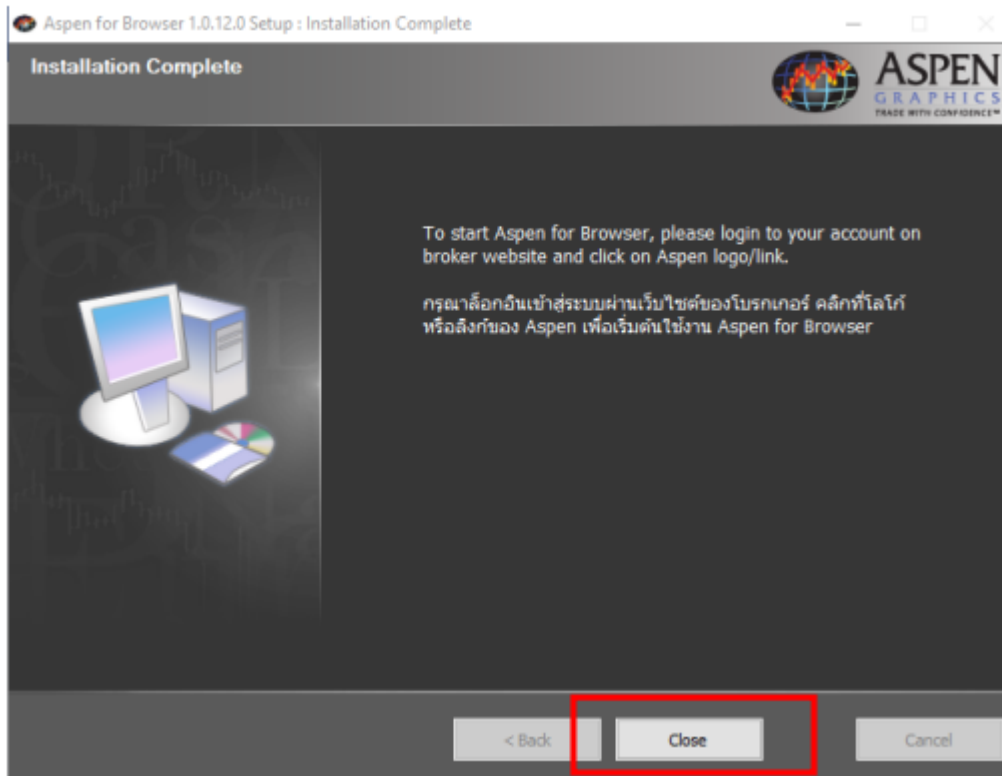

7. กด "Close"