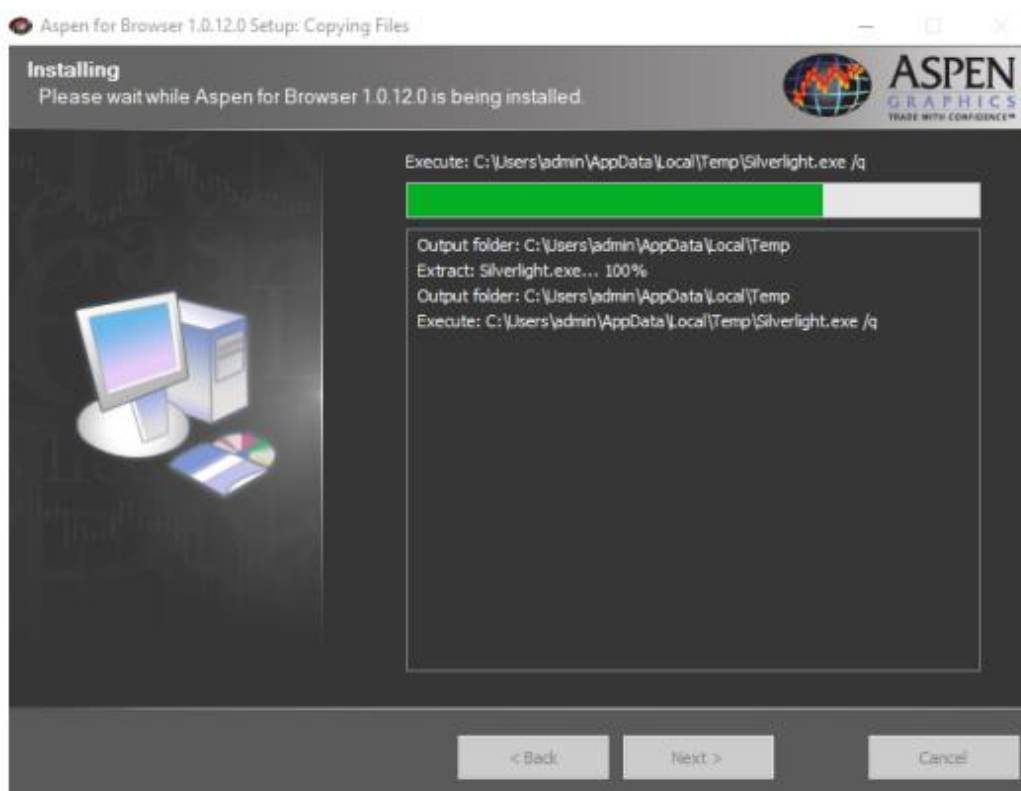

6. รอโปรแกรม Run จนเสร็จ